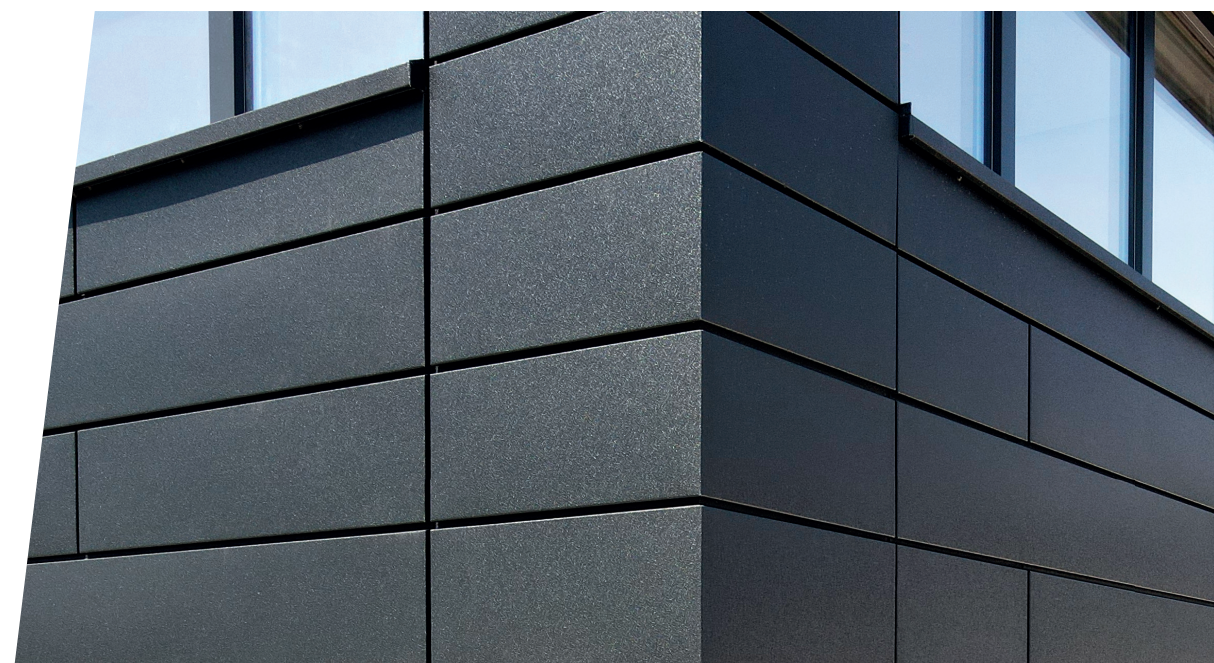

Ekskluziven dizajn

FIGO QUATTRO

Fasadna kasetna FIGO QUATTRO omogoča arhitekturno raznoliko in gospodarno oblikovanje fasad. Plošče v štirih različnih višinskih dimenzijah, ki jih lahko medsebojno kombinirate in v dolžino merijo do 3000 mm, bodo zadostile še tako nenavadnim željam strank. Izberate lahko med različnimi strukturami površin in širokim izborom barv, ki dopolnjujejo ponudbo izdelkov.

Z možnostjo industrijsko predpripravljenih ali pa s pripravo vogalov na objektu imamo širok izbor pri oblikovanju fasade. S tem dobimo homogen in individualen izgled fasade.

FIGO
STREHA & FASADA

FIGO
STREHA & FASADA

FILLI STAHL GROSSHANDELSGMBH
Schrödingerstraße 5, A-9020 Klagenfurt
Tel.: +43 463 37970-3550
Fax: +43 463 37970-3590
office@figo.at
www.figo.at

PISARNA LJUBLJANA
Brnčičeva ulica 29, SI-1231 Ljubljana-Črnuče
Tel.: +386 1 561 0379
mojster-strehe@fillistahl.si
www.figo.at/sl

POSLOVNI PARTNER

OBENAUF

OBEN-AUF D.O.O. LJUBLJANA
Šlandrova ulica 4c, SI-1231 Ljubljana-Črnuče
Tel.: +386 1 561 32 39
Fax: +386 1 537 14 36
komerciala@obenauf.si
www.obenauf.si

MOČNI PARTNERJI

FILLI
STAHL

AUSTRIA
INDUSTRY
AT
ITS
BEST

greentec
steel

FIGO
QUATTRO

**VARNO.
MOČNO.
JEKLO.**

FIGO. MOČNEJE NE GRE.

www.figo.at/sl